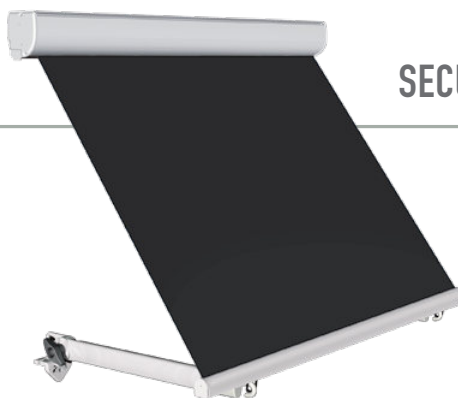

GENOVA es un toldo vertical con guías laterales destinado a los balcones. Este modelo puede ser con o sin brazos. El brazo desliza en las guías y es fijado en la posición deseada (regulable hasta 160°) a través de una manilla de bloqueo. La instalación se puede realizar igual a pared que a techo.

Montaggio a soffitto
con cassonetto
Ceiling installation
with cassette

CADUTA

SECUR **STOP**®

Dimensioni massime - Maxi dimensions

 CADUTA è una tenda verticale semplice ed economica dedicata alla posa su balconi. Questo modello può essere con oppure senza braccetti in tre diverse opzioni di funzionamento: con arganello, con molla di richiamo e motorizzata. Il braccetto è regolabile su posizioni fisse da 0° a 180° tramite una apposita manopola di bloccaggio. L'installazione è possibile sia a parete che a soffitto. E' disponibile un cassonetto in alluminio opzionale.

 CADUTA est un store bannette vertical simple et économique adapte pour balcon. Ce modèle peut être utilisé avec ou sans bras à ressort en trois différentes option de fonctionnement : avec treuil, avec enrouleur motorisé. Le bras est réglable avec position fixe de 0° à 180° par une poignée de blocage. La pose peut se faire à mur ou plafond. Un coffre en aluminium est disponible en option.

 CADUTA es un toldo vertical simple y económico dedicado a los balcones. Este modelo puede ir con o sin brazos en tres diferentes opciones de funcionamiento: con máquina, con resorte y motorizado. El brazo es regulable en posiciones fijas de 0° a 180° a través de una manilla de bloqueo. La instalación se puede realizar igual a pared que al techo. Está disponible un cofre en aluminio opcional.