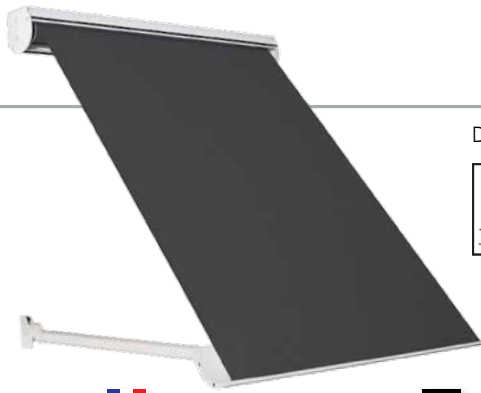

VERSO

Dimensioni massime - Maxi dimensions

VERSO è una tenda dedicata alla posa su balconi e finestre con braccetti a molla. Di semplice e veloce installazione prevede anche un cassonetto opzionale per la protezione del tessuto. Grazie alla conformazione del braccio si adatta particolarmente alla installazione a nicchia.

VERSO is an appropriate awning for balconies and window installation with spring arms. Easy and quick installation. An optional cassette is available for fabric protection. Thanks to the arm shape it can be installed inside niche.

VERSO est un store indiqué pour l'installation sur balcons et fenêtres. Montage facile et rapide. Cet article prévoit également un coffre de protection pour le tissu. Grâce à la forme des bras, il peut être installé en tableau.

VERSO ist eine Markise mit Federarmen, für die Montage auf Balkonen und über Fenstern empfohlen. Einfach und schnell zu installieren, zum Tuchschutz gibt es zusätzlich einen Kasten. Durch die Gestaltung des Arms eignet sie sich besonders für die Nischenmontage.

VERSO es un toldo de ventana con brazos tensionados. Fácil y rápida su instalación, con o sin cofre para la protección de su lona. Gracias a la forma de su brazo de adapta particularmente bien entre paredes.

SCHEDA TECNICA

technical sheet

Tutte le misure dei montaggi sono espresse in mm \ All the sizes are in mm \ Tout dimension en mm
Alle Massen in den Montagenschemen verstehen sich in mm \ Todas las dimensiones están en mm accesorios