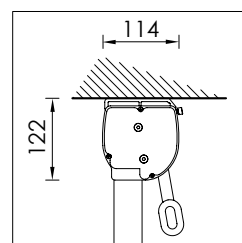

Montaggio a soffitto
con cassonetto
Ceiling installation
with cassette