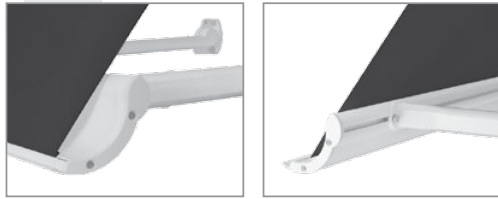

VERSO

Dimensioni massime - Maxi dimensions

VERSO è una tenda dedicata alla posa su balconi e finestre con braccetti a molla. Di semplice e veloce installazione prevede anche un cassonetto opzionale per la protezione del tessuto. Grazie alla conformazione del braccio si adatta particolarmente alla installazione a nicchia.

VERSO is an appropriate awning for balconies and window installation with spring arms. Easy and quick installation. An optional cassette is available for fabric protection. Thanks to the arm shape it can be installed inside niche.

VERSO est un store indiqué pour l'installation sur balcons et fenêtres. Montage facile et rapide. Cet article prévoit également un coffre de protection pour le tissu. Grâce à la forme des bras, il peut être installé en tableau.

VERSO ist eine Markise mit Federarmen, für die Montage auf Balkonen und über Fenstern empfohlen. Einfach und schnell zu installieren, zum Tuchschutz gibt es zusätzlich einen Kasten. Durch die Gestaltung des Arms eignet sie sich besonders für die Nischenmontage.

VERSO es un toldo de ventana con brazos tensionados. Fácil y rápida su instalación, con o sin cofre para la protección de su lona. Gracias a la forma de su brazo de adapta particularmente bien entre paredes.

SCHEDA TECNICA

technical sheet

Tutte le misure dei montaggi sono espresse in mm \ All the sizes are in mm \ Tout dimension en mm
Alle Massen in den Montagenschemen verstehen sich in mm \ Todas las dimensiones están en mm accesorios