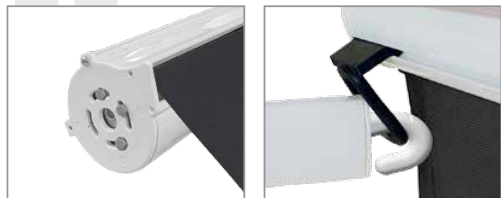

GENOVA es un toldo vertical con guías laterales destinado a los balcones. Este modelo puede ser con o sin brazos. El brazo desliza en las guías y es fijado en la posición deseada (regulable hasta 160°) a través de una manilla de bloqueo. La instalación se puede realizar igual a pared que a techo.

Montaggio a soffitto
con cassonetto
Ceiling installation
with cassette

CADUTA

SECUR **STOP**®

Dimensioni massime - Maxi dimensions

 CADUTA è una tenda verticale semplice ed economica dedicata alla posa su balconi. Questo modello può essere con oppure senza braccetti in tre diverse opzioni di funzionamento: con arganello, con molla di richiamo e motorizzata. Il braccetto è regolabile su posizioni fisse da 0° a 180° tramite una apposita manopola di bloccaggio. L'installazione è possibile sia a parete che a soffitto. E' disponibile un cassonetto in alluminio opzionale.

 CADUTA is a simple entry-level drop awning for balconies. This model may be with or without arms and works in three different ways: using a reduction winch, using a preassembled spring or tubular motor. The arms can be adjusted on fixed positions ranging from 0° to 180° through a dedicated cog rail handle. The installation can be done either on the ceiling or on the wall. An aluminium hood is available as an option.

 CADUTA est un store bannette vertical simple et économique adapte pour balcon. Ce modèle peut être utilisé avec ou sans bras à ressort en trois différentes option de fonctionnement : avec treuil, avec enrouleur motorisé. Le bras est réglable avec position fixe de 0° à 180° par une poignée de blocage. La pose peut se faire à mur ou plafond. Un coffre en aluminium est disponible en option.