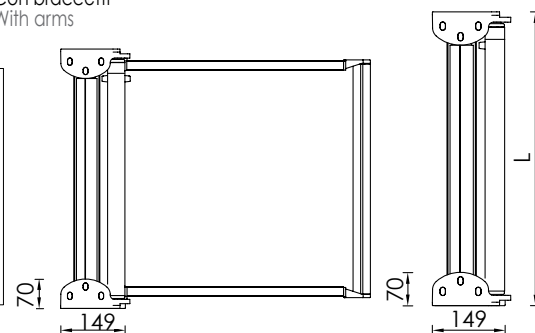

Montaggio a soffitto
con cassonetto
Ceiling installation
with cassette