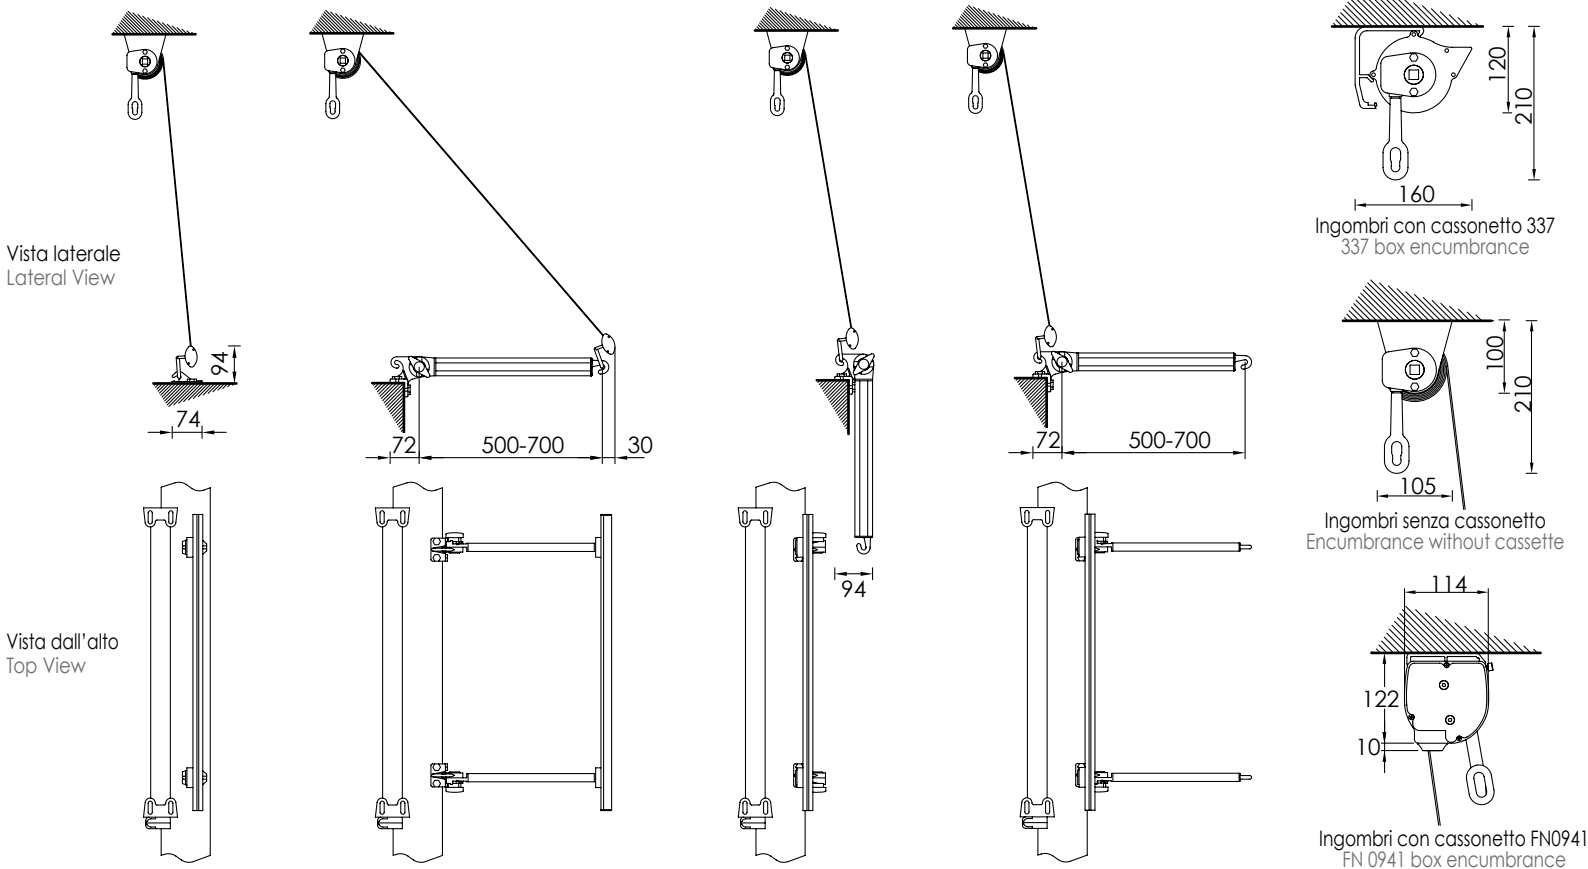

SCHEDA TECNICA

technical sheet

Tutte le misure dei montaggi sono espresse in mm \ All the sizes are in mm \ Tout dimension en mm
Alle Massen in den Montagschemen verstehen sich in mm \ Todas las dimensiones están en mm