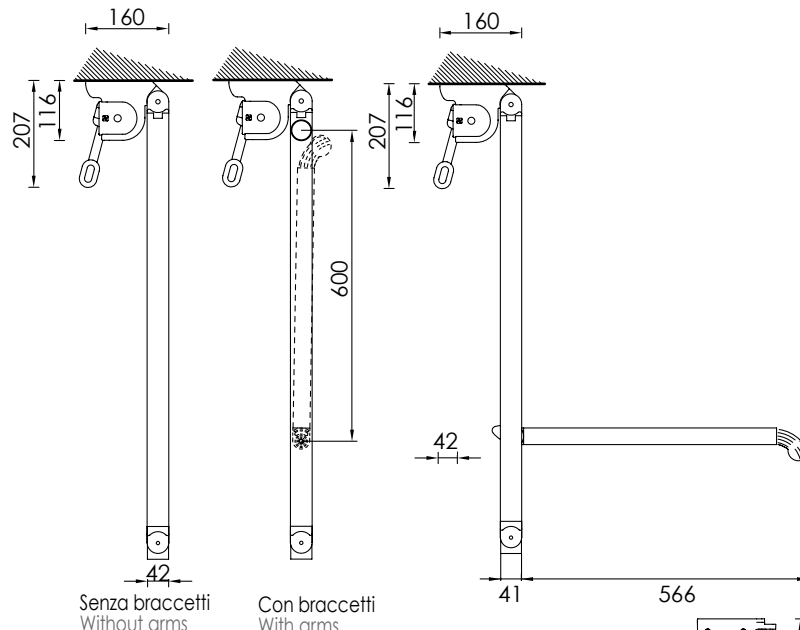

GENOVA es un toldo vertical con guías laterales destinado a los balcones. Este modelo puede ser con o sin brazos. El brazo desliza en las guías y es fijado en la posición deseada (regulable hasta 160°) a través de una manilla de bloqueo. La instalación se puede realizar igual a pared que a techo.

Dimensioni massime - Maxi dimensions

SCHEDA TECNICA

technical sheet

Montaggio a parete
Wall installation

Montaggio a parete
con cassonetto
Wall installation
with cassette

Montaggio a soffitto
Ceiling installation

Tutte le misure dei montaggi sono espresse in mm \ All the sizes are in mm \ Tout dimension en mm
Alle Massen in den Montagenschemen verstehen sich in mm \ Todas las dimensiones están en mm accesorios