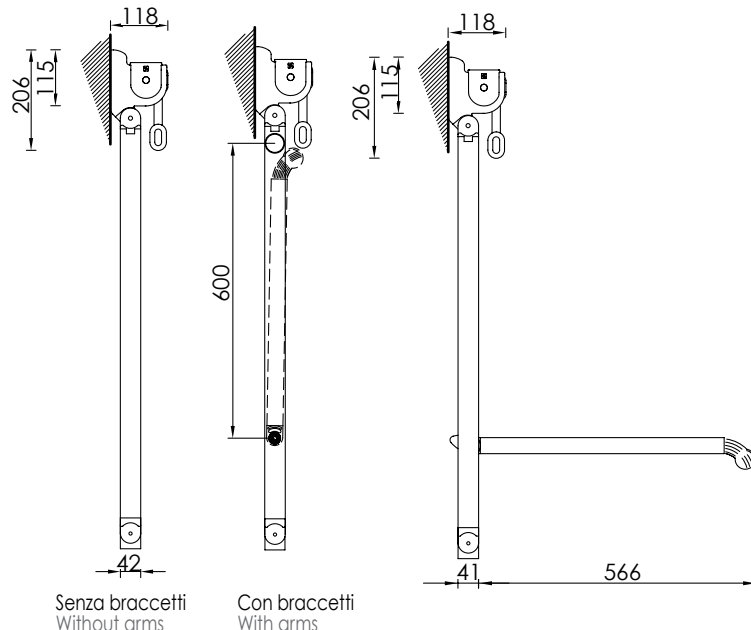

GENOVA: Fall-Markise mit seitlichen Führungsschienen für Terrassen. Kann mit Fall-Armen ausgerüstet werden. Diese verlaufen senkrecht in den Schienen und werden auf der gewünschten Höhe fixiert (bis 160° einstellbar) mittels eines Fixierungsgriffes. Wand- oder Deckenmontage möglich.

GENOVA es un toldo vertical con guías laterales destinado a los balcones. Este modelo puede ser con o sin brazos. El brazo desliza en las guías y es fijado en la posición deseada (regulable hasta 160°) a través de una manilla de bloqueo. La instalación se puede realizar igual a pared que a techo.

Dimensioni massime - Maxi dimensions

SCHEDA TECNICA

technical sheet

Montaggio a parete
Wall installation

Montaggio a parete
con cassonetto
Wall installation
with cassette

Montaggio a soffitto
Ceiling installation