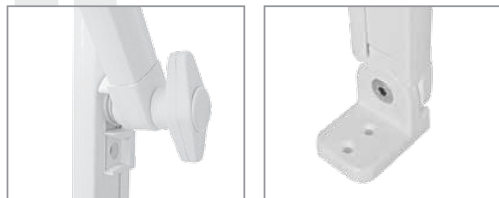

CADUTA

VERSO

GENOVA

GENOVA è una tenda verticale con guide laterali dedicata alla posa su balconi. Questo modello può essere con oppure senza braccetti. Il braccetto scorre a caduta nelle guide e viene poi fissato nella posizione desiderata (regolabile fino a 160°) tramite una apposita manopola di bloccaggio. L'installazione è sia a parete che a soffitto.

GENOVA is a drop awning on side aluminium profile guides for balconies. This model may be with or without arms. The arms slide inside the guides and locked in the desired position (adjustable up to 160°) acting on a dedicated locking handle. The installation may be on the wall as well as on the ceiling.

GENOVA est un store bannette vertical personnalisé adapté pour balcons. Ce modèle peut être utilisé avec ou sans bras à ressort. Les bras glissent dans des guides et se bloquent dans la position souhaitée (réglage jusqu'à 160°) par une poignée de blocage. La pose peut se faire à mur ou plafond.

GENOVA es un toldo vertical con guías laterales destinado a los balcones. Este modelo puede ser con o sin brazos. El brazo desliza en las guías y es fijado en la posición deseada (regulable hasta 160°) a través de una manilla de bloqueo. La instalación se puede realizar igual a pared que a techo.